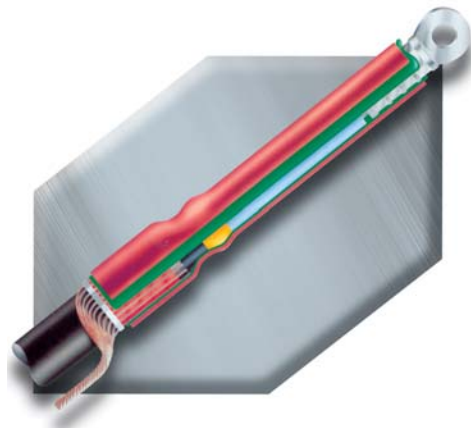

IXSU-F / OXSU-F

For polymeric cables up to 42kV.
Heat shrinkable medium voltage terminations
for indoor and outdoor applications.

12kV Single Core - Termination Family

Indoor

Ref	Cross Section mm ²
IXSU-F 3111	10 - 35
IXSU-F 3121	25 - 95
IXSU-F 3131	95 - 240
IXSU-F 3141	240 - 500
IXSU-F 3151	500 - 800

Outdoor

Ref	Cross Section mm ²
OXSU-F 3111	10 - 35
OXSU-F 3121	25 - 95
OXSU-F 3131	95 - 240
OXSU-F 3141	240 - 500
OXSU-F 3151	500 - 800

12kV Screened 3 Core without Armour - Termination Family

Indoor

Ref	Tail Length mm	Cross Section mm ²
IXSU-F 3301	450	10 - 16
IXSU-F 3304	1200	10 - 16
IXSU-F 3311	450	16 - 35
IXSU-F 3314	1200	16 - 35
IXSU-F 3321	450	25 - 70
IXSU-F 3324	1200	25 - 70
IXSU-F 3331	450	95 - 240
IXSU-F 3334	1200	95 - 240
IXSU-F 3341	450	240 - 500
IXSU-F 3344	1200	240 - 500

Outdoor

Ref	Tail Length mm	Cross Section mm ²
OXSU-F 3301	450	10 - 16
OXSU-F 3304	1200	10 - 16
OXSU-F 3311	450	16 - 35
OXSU-F 3314	1200	16 - 35
OXSU-F 3321	450	25 - 70
OXSU-F 3324	1200	25 - 70
OXSU-F 3331	450	95 - 240
OXSU-F 3334	1200	95 - 240
OXSU-F 3341	450	240 - 500
OXSU-F 3344	1200	240 - 500